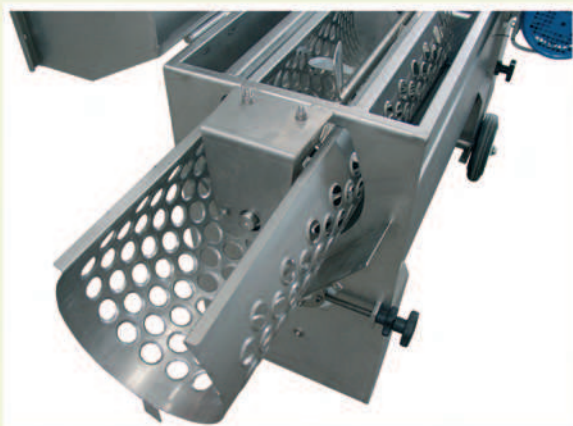

# Gamma 30

**DIRASPATRICE CON GRIGLIA FISSA IN ACCIAIO INOX AISI 304**  
**S. STEEL DESTEMMER WITH FIX GRILL MADE IN INOX AISI 304**  
**DESPALILLADORA CON PARRILLA FIJA EN INOX AISI 304**

Completa di vasca di raccolta con uscita centrale, griglia fissa inox. Grande facilità di pulizia tramite l'apertura a cerniera, senza dover togliere cinghie o catene. Senza pompa. Rulli regolabili.

Complete with collection tank and central exit, fix inox grill. Easy to clean by means of a hinge - opening: there is no need to remove belts or chains. Without pump. Adjustable rollers.

Con una vasca de recogida y salida central del producto, parrilla fija en inox. La abertura con bisagra facilita el procedimiento de limpieza sin que se necesite quitar cadenas o cintas. Sin bomba. Rodillos ajustables.

**Dettaglio griglia fissa**  
Detail of fixed grill  
Detalle de la parilla fija

**Dettaglio gruppo pigiante**  
Detail of crushing unit  
Detalle del grupo moledor

	TON / H	MOTOR 1PH / 3PH	DIMENSIONS mm	HOPPER mm	KG
<b>GAMMA 30</b>	<b>2,5 ÷ 3</b>	<b>HP 2</b>	<b>1150x680x850(h)</b>	<b>540x900</b>	<b>90</b>